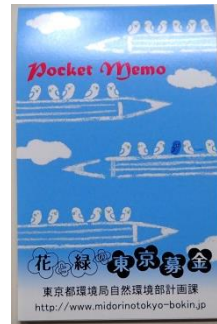

花と緑の東京募金

グッズのご紹介

○ 募金箱

寸法 高さ 300mm×幅 200mm×奥行 200mm

材質 アクリル

○ のぼり旗

寸法 縦 1800mm×横 600mm

○ ポケットメモ

○ ふせんセット

○ 花の種